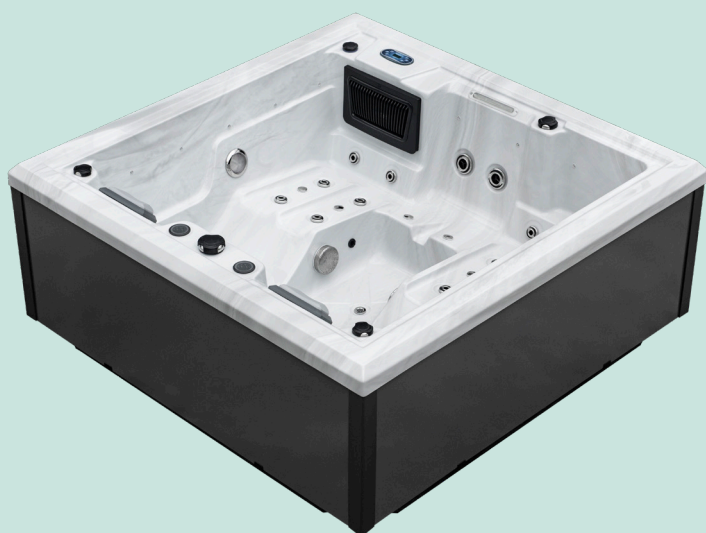

MOKA

COLLECTION HARMONIE

2+ 2 | 34

200 X 200 X 82* CM

POINTS FORTS

ISOLATION THERMIQUE	<input type="checkbox"/>
TRAITEMENT NATUREL DE L'EAU	<input type="checkbox"/>
VARIÉTÉ DU MASSAGE	<input type="checkbox"/>
DENSITÉ DU MASSAGE	<input type="checkbox"/>

« Découvrez notre spa compact et élégant à la configuration unique »

Sa configuration unique permet aux 3 principaux postes de massage d'être orientés dans la même direction, offrant à chacun une vue dégagée vers l'horizon. C'est l'harmonie parfaite entre relaxation et esthétique.

COMMANDE TACTILE

CASCADE

COUVERTURE ISOLANTE INCLUSE

MOKA

COLLECTION HARMONIE

2+ | 2 | 34

ZONES DE MASSAGE

POSTE ALLONGÉ

POSTE ASSIS

Cascade douce au niveau du cou
Massage dorsale

DESCRIPTIFS TECHNIQUES

DESCRIPTIFS

Utilisation : Thérapeutique
 Dimensions : 200 x 200 x 82 cm
 Poids : 287 Kg
 Volume : 1200 L
 Nombre de places : 2 places assises & 2 places allongées