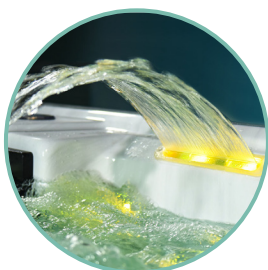

MOKA

COLLECTION HARMONIE

2+ 2 | 34

200 X 200 X 82* CM

POINTS FORTS

ISOLATION THERMIQUE	☐
TRAITEMENT NATUREL DE L'EAU	☐
VARIÉTÉ DU MASSAGE	☐
DENSITÉ DU MASSAGE	☐

« Découvrez notre spa compact et élégant à la configuration unique »

Sa configuration unique permet aux 3 principaux postes de massage d'être orientés dans la même direction, offrant à chacun une vue dégagée vers l'horizon. C'est l'harmonie parfaite entre relaxation et esthétique.

CASCADE