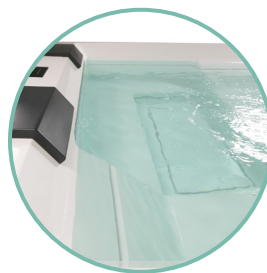

# LINOSA

COLLECTION BAIN DE RELAXATION

4+ 2 | 80

235 X 235 X 98\* CM

## POINTS FORTS

ISOLATION THERMIQUE	<input type="checkbox"/>
TRAITEMENT NATUREL DE L'EAU	<input type="checkbox"/>
VARIÉTÉ DU MASSAGE	<input type="checkbox"/>
DENSITÉ DU MASSAGE	<input type="checkbox"/>

## « Technologie & design au service du bien-être »

Notre bain de relaxation LINOSA est parfaite pour partager de bons moments entre amis ou en famille. L'innovation s'exprime dans les composants techniques qui sont entièrement encastrés dans une fente.