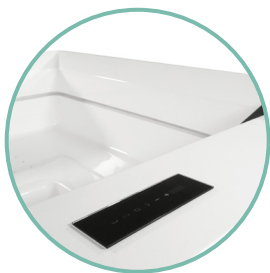

LINOSA

COLLECTION BAIN DE RELAXATION

4+ 2 | 80

235 X 235 X 98* CM

POINTS FORTS

ISOLATION THERMIQUE	☐
TRAITEMENT NATUREL DE L'EAU	☐
VARIÉTÉ DU MASSAGE	☐
DENSITÉ DU MASSAGE	☐

« Technologie & design au service du bien-être »

Notre bain de relaxation LINOSA est parfaite pour partager de bons moments entre amis ou en famille. L'innovation s'exprime dans les composants techniques qui sont entièrement encastrés dans une fente.