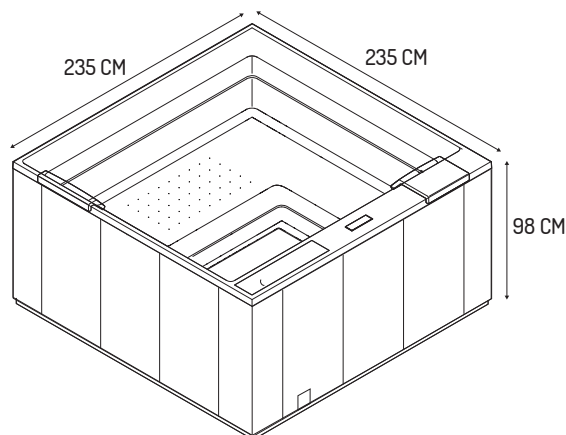

### DESCRIPTIFS

Utilisation : Détente  
Dimensions : 235 x 235 x 98 cm  
Poids : 420 Kg  
Volume : 1800 L  
Nombre de places : 2 places assises

### CONDITIONNEMENT

POIDS	440 KG
COLISAGE	Sur champ sur palette
DIMENSIONS COLIS	250 x 235 x 100 CM
RÉFÉRENCE	LINOSA