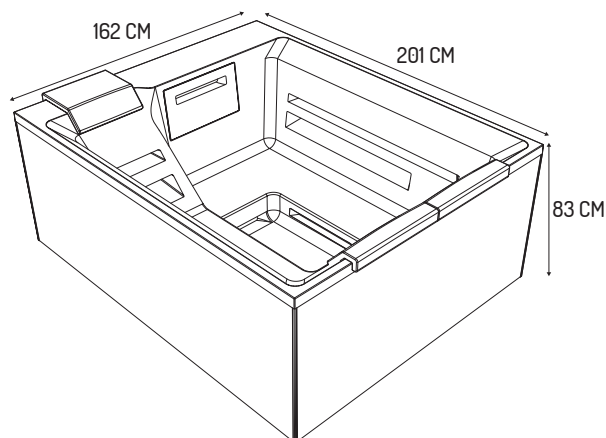

ROSA

3 | 26

201 X 162 X 83* CM

POINTS FORTS

ISOLATION THERMIQUE	<input type="checkbox"/>
TRAITEMENT NATUREL DE L'EAU	<input type="checkbox"/>
VARIÉTÉ DU MASSAGE	<input type="checkbox"/>
DENSITÉ DU MASSAGE	<input type="checkbox"/>

DESCRIPTIFS TECHNIQUES

DESCRIPTIFS

Utilisation : Détente
 Dimensions : 201 x 162 x 83 cm
 Poids : 145 Kg
 Volume : 1000 L
 Nombre de places : 3 places assises

ÉQUIPEMENTS & JETS

Hydrojet fixe : 26
 Éclairage : Bandeau LED multicolore
 Ozonateur : 1
 Couverture isolante : incluse
 Appui-tête : 2

STRUCTURE

Cuve : Acrylique ARISTECH 
 Châssis : Acier galvanisé
 Habillage : Acrylique blanc
 Socle : Acrylique
 Isolation : Laine de roche périphérique
 Vidange : Gravitaire

COMPOSANTS ÉLECTRIQUES

Tableau de commande : Tactile
 Coffret : Italien
 Réchauffeur : 3 KW
 Pompe de circulation : 1 pompe bi-vitesse 1.8 HP
 Pompe de massage : 1 pompe bi-vitesse 2.5 HP
 Ampère : 22 A (230V)
 Tension : 50 Kz

GARANTIES**

CHÂSSIS - FOND	7 ans
CUVE	5 ans
TECHNOLOGIES INTÉGRÉES	3 ans

COULEUR ACRYLIQUE

COULEUR HABILLAGE

CONDITIONNEMENT

POIDS	145 KG
COLISAGE	Sur champ sur palette
DIMENSIONS COLIS	201 x 162 x 83 CM
RÉFÉRENCE	ROSA