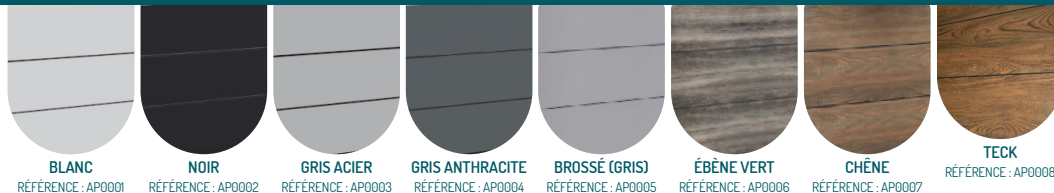

NOS CUVES

NOS HABILLAGES ALUMINIUM

* COLORIS SUR COMMANDE. AUTRES COULEURS DISPONIBLES SUR LE SITE WWW.BE-SPA.FR

ACCESSOIRES COMPATIBLES

ESCALIER 1 MARCHE

RÉF : ESC007
 Escalier 1 marche composite gris

ESCALIER 1 MARCHE