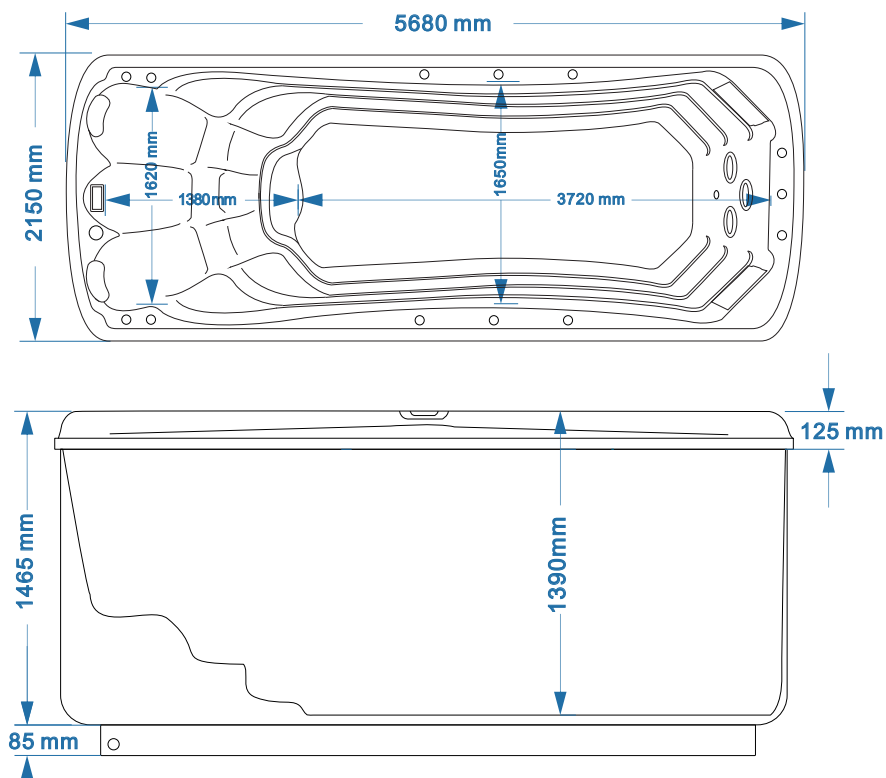

# LAUSANNE

COLLECTION SPA DE NAGE

1	LX Whirlpool Pump2(LP200)
2	LX Whirlpool Pump1(LP300)
3	LX Circulate Pump(DH1.0)
4	Controller System
5	LX Whirlpool Pump3(LP200)
6	LX Whirlpool Pump4(LP200)
7	Ozoner Generator
8	Drain
9	Cable