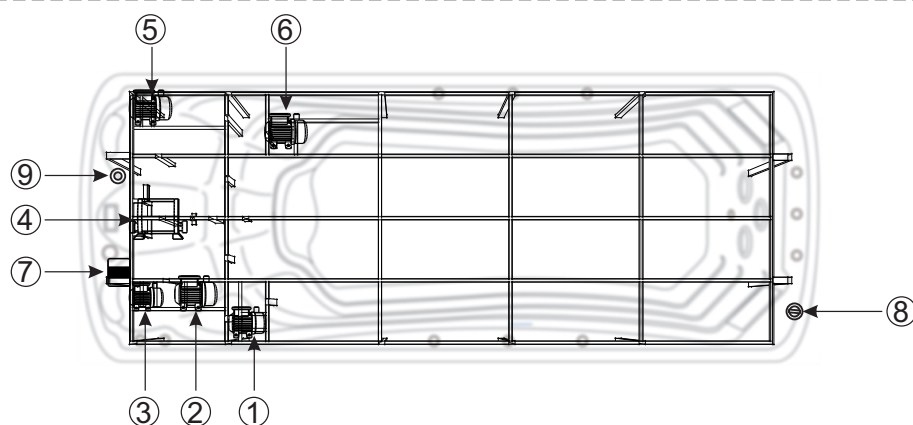

# LAUSANNE

COLLECTION SPA DE NAGE

1	LX Whirlpool Pump2(LP200)
2	LX Whirlpool Pump1(LP300)
3	LX Circulate Pump(DH1.0)
4	Controller System
5	LX Whirlpool Pump3(LP200)
6	LX Whirlpool Pump4(LP200)
7	Ozoner Generator
8	Drain
9	Cable