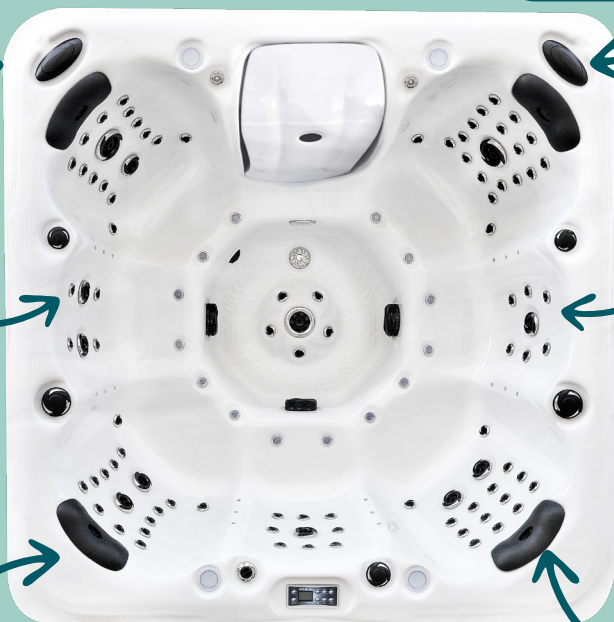

POSTE ASSIS

Massage des omoplates
Massage des lombaires et dorsale
Massage du bassin

POSTE ASSIS

POSTE DE RÉCUPÉRATION

Massage des omoplates
Massage des lombaires & du dos
Massage du bassin & ligne de dos

POSTE ASSIS

Massage des cervicales
Massage de la ligne de colonne
Massage du bassin et des hanches

POSTE ASSIS

Massage des omoplates
Massage de la ligne de colonne
Massage du bassin et des hanches

POSTE ASSIS

POSTE DE RÉCUPÉRATION

Massage des lombaires et dorsale
Massage de la ligne de colonne
Massage du bassin

DESCRIPTIFS TECHNIQUES

DESCRIPTIFS

Utilisation : Détente
 Dimensions : 220 x 220 x 97 cm
 Poids : 360 Kg
 Volume : 1400 L
 Nombre de places : 7 places assises

STRUCTURE

Cuve : Acrylique ARISTECH 
 Châssis : Inox
 Habillage : Composite
 Fond : Fibre de verre imputrescible
 Isolation : Cuve, paroi & fond
 Vidange : Oui

ÉQUIPEMENTS & JETS

Hydrojet fixe : 49
 Hydrojet directionnel : 12
 Hydrojet rotatif : 7
 Jet d'eau : 2
 Vanne venturi : 2
 Vanne directionnelle : 1
 Ozonateur : 1
 Filtration : Skimmer avec 2 cartouches
 éclairage : 1 projecteur & 32 points LED
 Repose verre rétroéclairé : 4
 Appui-tête : 4
 Couverture isolante : 1