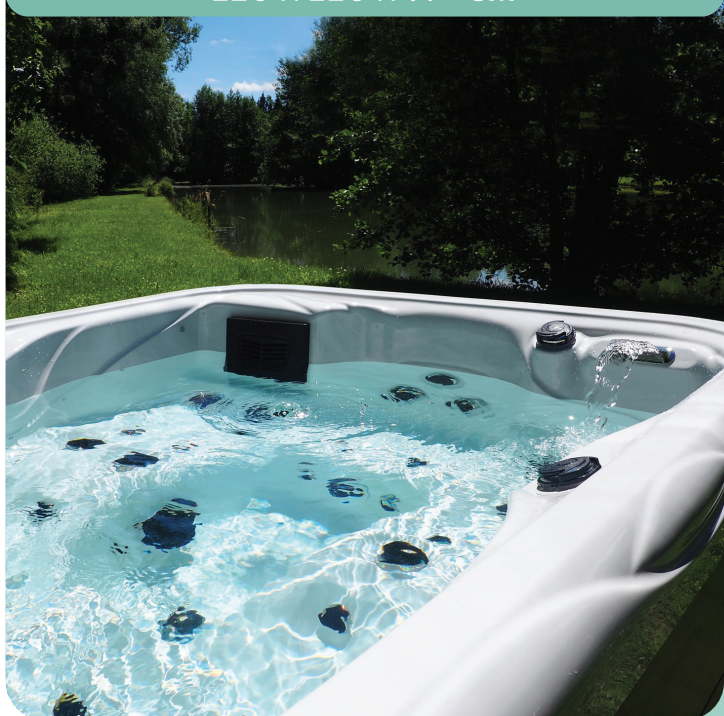

TANGAY

COLLECTION PURE

7 | 68

220 X 220 X 97* CM

POINTS FORTS

- ISOLATION THERMIQUE 
- TRAITEMENT NATUREL DE L'EAU 
- VARIÉTÉ DU MASSAGE 
- DENSITÉ DU MASSAGE 

« Convivialité & diversités de massages ! »

Notre spa TANGAY, conçu pour offrir une convivialité optimale avec sa configuration de 4 places larges. Que vous recherchiez une expérience de relaxation en solo ou que vous préférerez partager ce moment avec des proches, notre spa répond à vos besoins. Avec le spa TANGAY, profitez d'un espace généreux pour vous détendre, discuter et profiter des bienfaits apaisants de l'hydrothérapie, le tout dans le confort de votre propre espace.

Diversité de massage

Couverture isolante incluse

TANGAY

COLLECTION PURE

7 | 68

ZONES DE MASSAGE

Plongez dans une expérience de relaxation ultime où l'association de massages doux et dynamiques vous procurera un bien-être incomparable. Notre spa est doté d'une vanne venturi innovante qui permet d'ajuster la puissance des jets de gauche à droite du bassin, offrant ainsi une personnalisation optimale de votre expérience de massage.

POSTE DE RÉCUPÉRATION

Massage des lombaires et dorsale
Massage de la ligne de colonne
Massage du bassin

DESCRIPTIFS TECHNIQUES

DESCRIPTIFS

Utilisation : Détente
 Dimensions : 220 x 220 x 97 cm
 Poids : 360 Kg
 Volume : 1400 L
 Nombre de places : 7 places assises