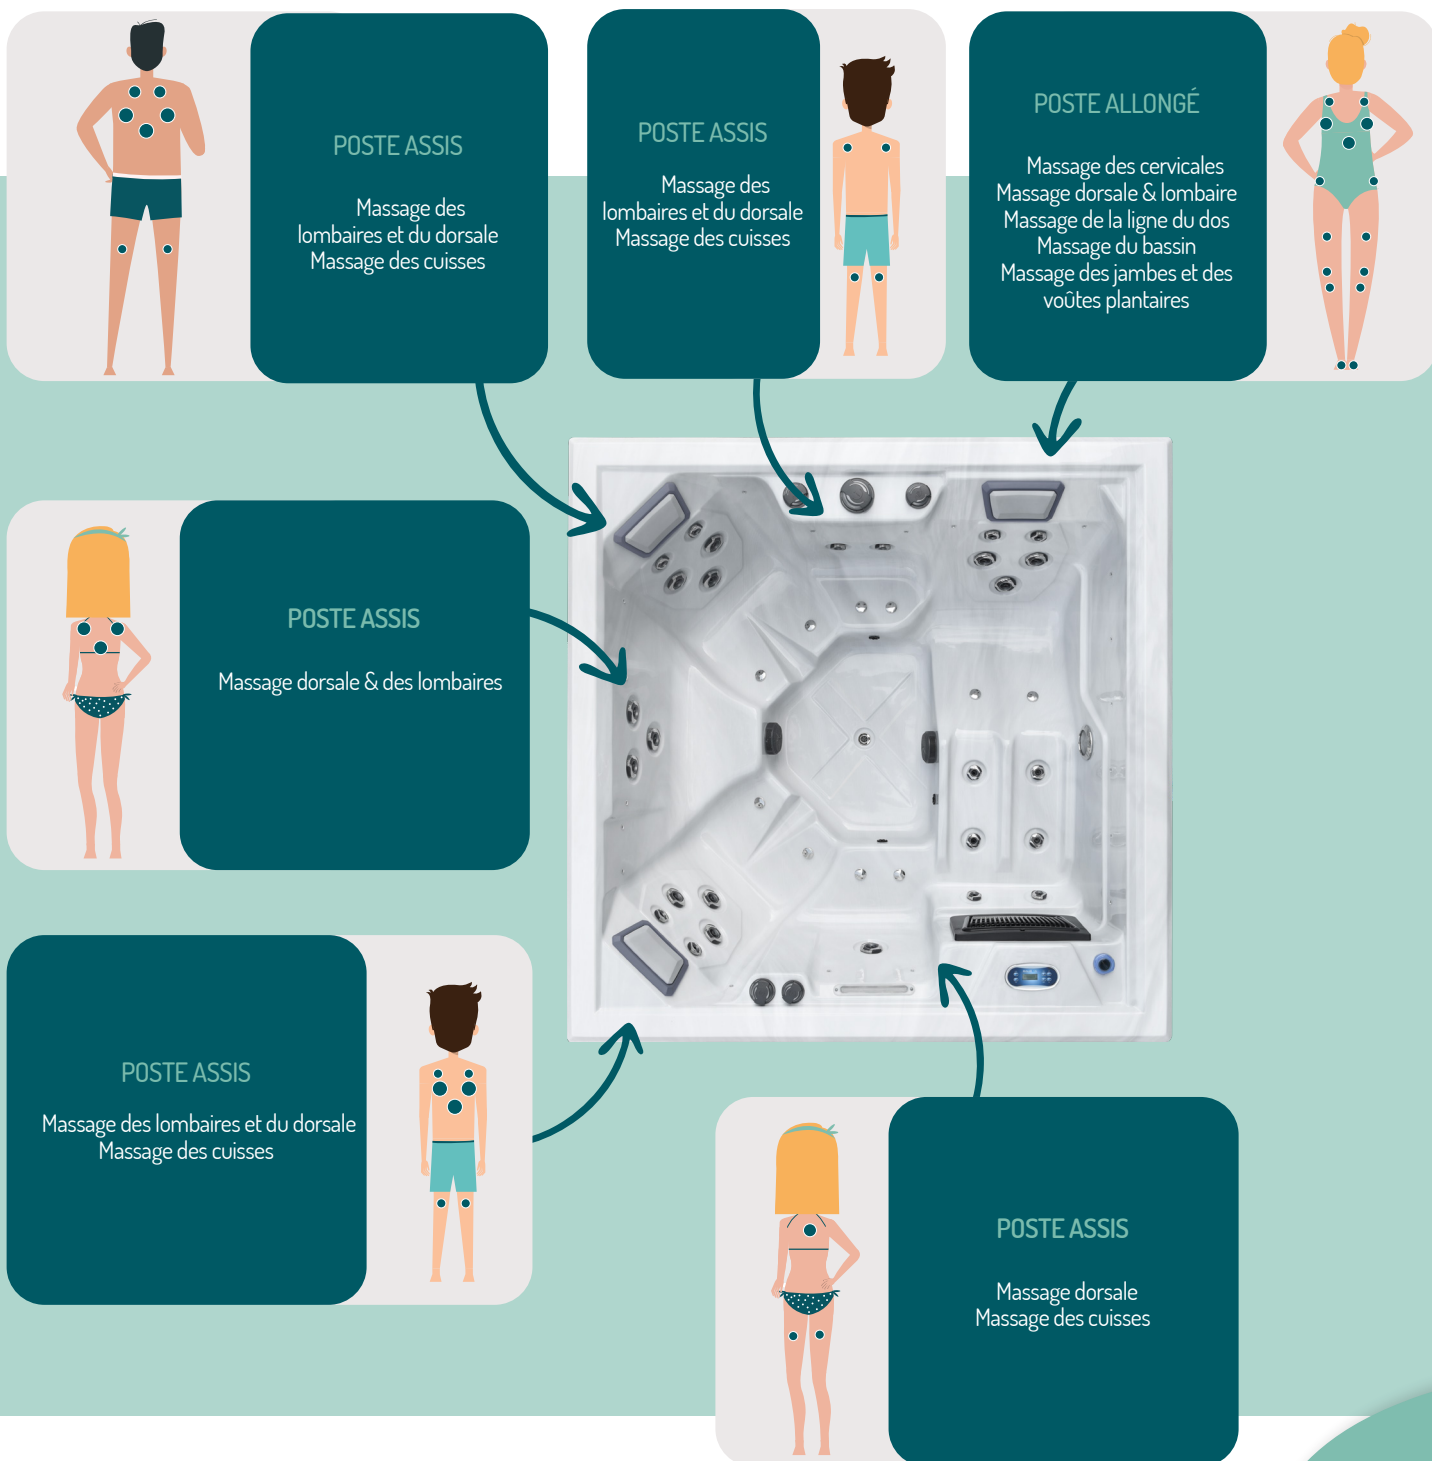

GEORGIA

COLLECTION HARMONIE

5+ | 1 | 35

200 X 200 X 82* CM

POINTS FORTS

- ISOLATION THERMIQUE 
- TRAITEMENT NATUREL DE L'EAU 
- VARIÉTÉ DU MASSAGE 
- DENSITÉ DU MASSAGE 

« Notre spa élégant et convivial ! »

Découvrez le spa GEORGIA, avec son style épuré, il incarne le bien-être quotidien dans une esthétique moderne !

Commande tactile

Cascade

Couverture isolante incluse

GEORGIA

COLLECTION HARMONIE

5+ 1 | 35

ZONES DE MASSAGE

DESCRIPTIFS TECHNIQUES

DESCRIPTIFS

Utilisation : Thérapeutique
 Dimensions : 200 x 200 x 82 cm
 Poids : 287 Kg
 Volume : 1300 L
 Nombre de places : 5 places assises & 1 place allongée

STRUCTURE

Cuve : Acrylique ARISTECH 
 Châssis : Inox
 Habillage : Aluminium
 Fond : Polypropylène
 Isolation : Mousse expansée
 Vidange : Oui

ÉQUIPEMENTS & JETS

Hydrojet directionnel : 12 & Hydrojet rotatif : 15
 Jet d'air : 8
 Cascade : 1
 Vanne directionnelle : 1
 Vanne venturi : 2
 Ozonateur : 1
 Filtration : 1 cartouche
 Appui-tête : 3
 éclairage : 1 projecteur LED & 20 points LED
 Couverture isolante : 1