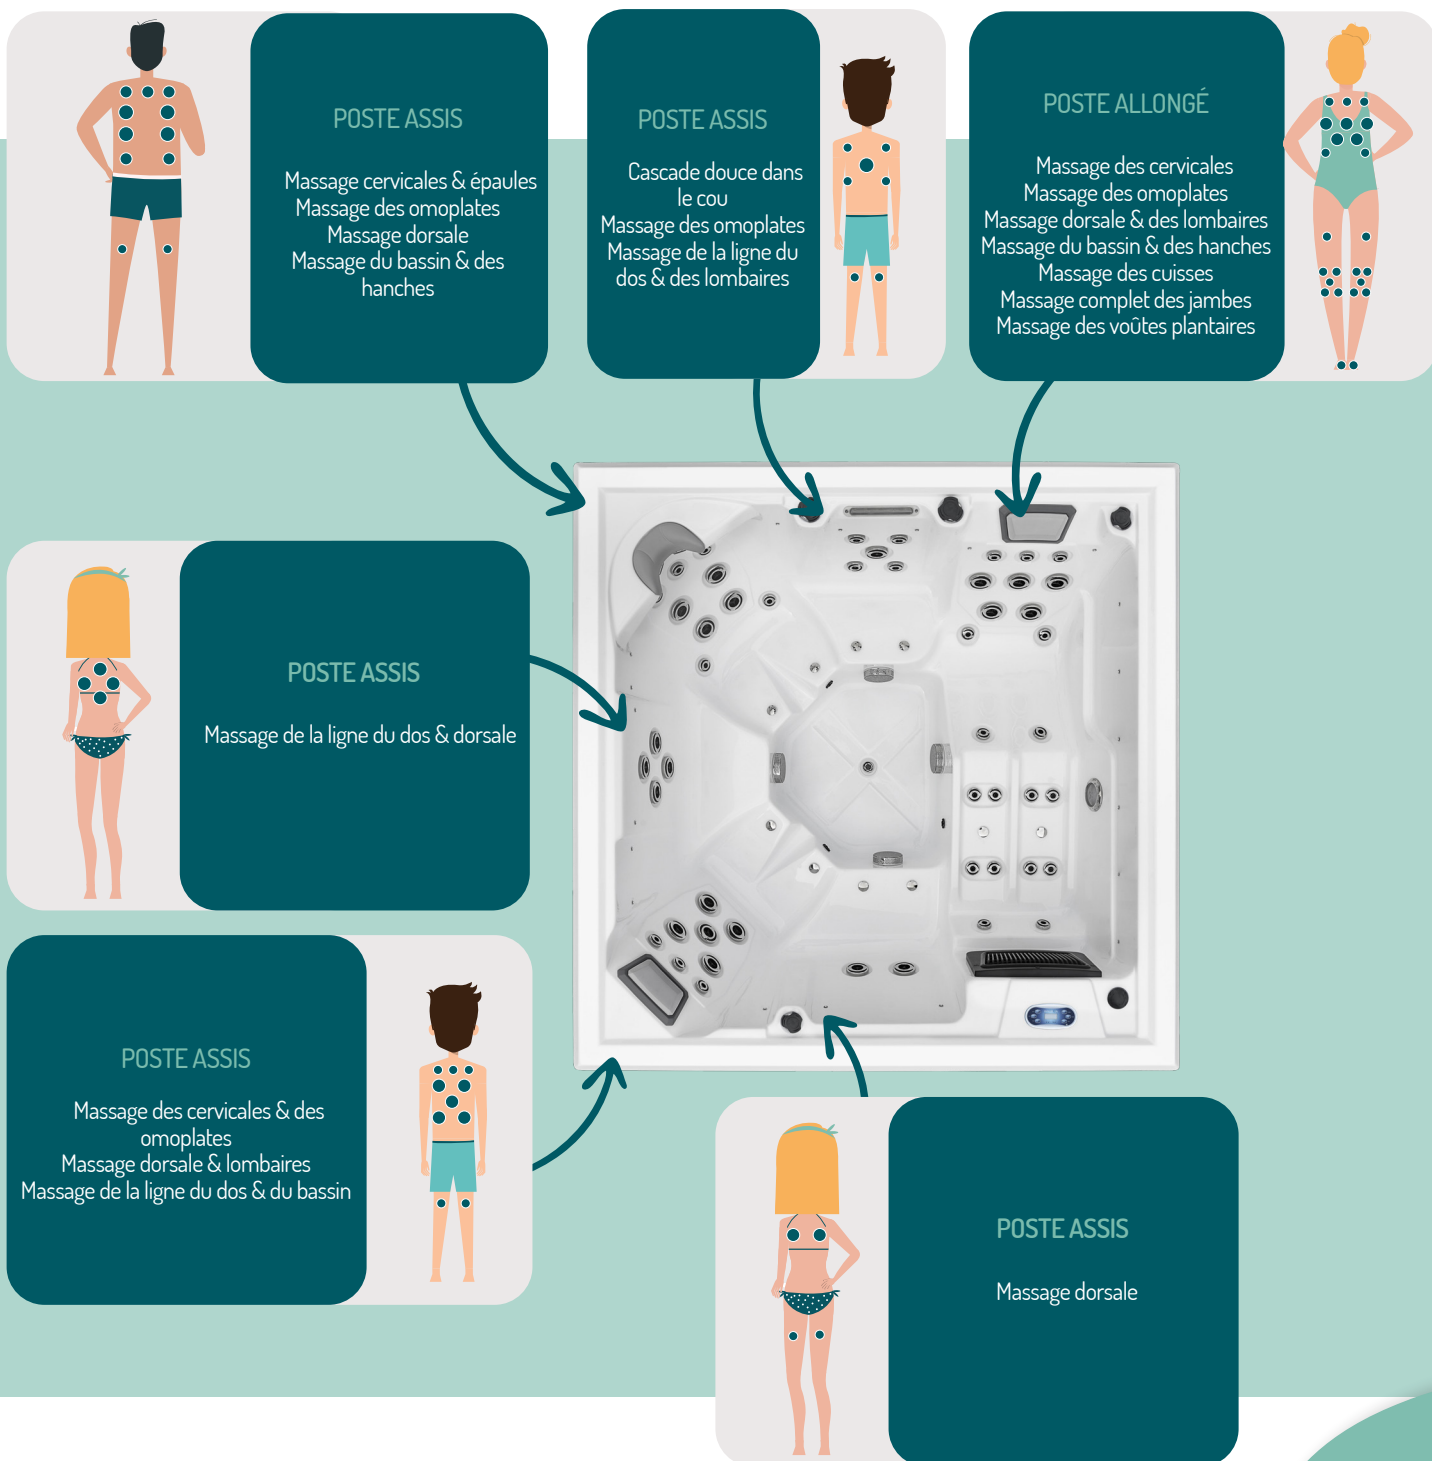

MARBELLA

COLLECTION HARMONIE

5+ | 1 | 64

216 X 216 X 92* CM

POINTS FORTS

- ISOLATION THERMIQUE 
- TRAITEMENT NATUREL DE L'EAU 
- VARIÉTÉ DU MASSAGE 
- DENSITÉ DU MASSAGE 

« Notre spa élégant et convivial ! »

Découvrez notre spa MARBELLA, avec son style épuré, il incarne le bien-être quotidien dans une esthétique moderne.

Commande tactile

Cascade

Couverture isolante incluse

MARBELLA

COLLECTION HARMONIE

5+ 1 | 64

ZONES DE MASSAGE

DESCRIPTIFS TECHNIQUES

DESCRIPTIFS

Utilisation : Thérapeutique
 Dimensions : 216 x 216 x 92 cm
 Poids : 368 Kg
 Volume : 1700 L
 Nombre de places : 5 places assises & 1 place allongée

STRUCTURE

COMPOSANTS ÉLECTRIQUES

Tableau de commande : BALBOA TP740
 Boîtier électronique : BP 6013G2 BALBOA
 Réchauffeur : 3 KW
 BLOWER : 1 x 700 W
 Pompe de massage : 2 pompes 3 HP WHIRPOOL
 Pompe de circulation : 1 pompe 0.35 HP WHIRPOOL
 Ampère : 32 A
 Alimentations : Monophasé ou Triphasé
 Notre partenaire 