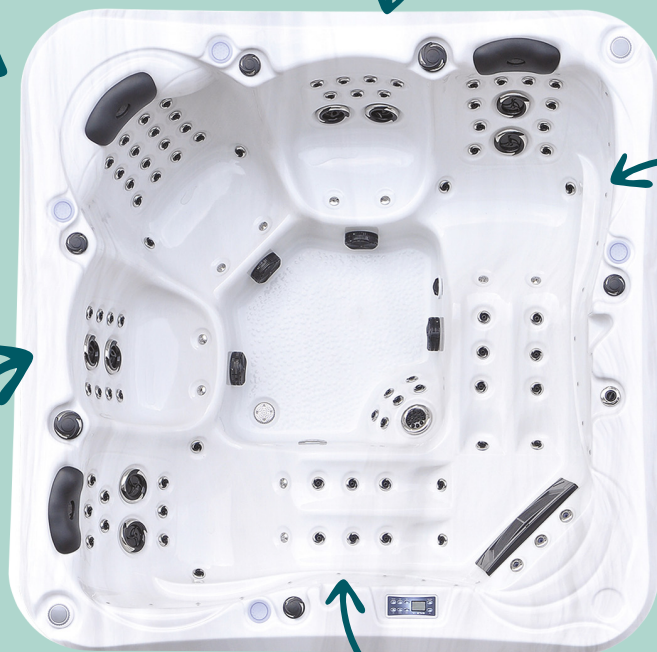

« Une expérience unique pour toute la famille ! »

Ce spa a été soigneusement conçu pour offrir une expérience unique à chaque membre de la famille. Les postes principaux, spécialement conçus pour une ergonomie confortable en position allongée, offrent un massage complet de la nuque jusqu'aux pieds. Les trois postes principaux disposent d'un système de massage cervical et dorsal complet, offrant une relaxation profonde et ciblée.

POSTE ASSIS POSTE DE RÉCUPÉRATION

Massage dorsale
 Massage des lombaires
 Massage des cuisses

POSTE ALLONGÉ

Massage des cervicales
 Massage dorsale & des lombaires
 Massage de la ligne du dos
 Massage des hanches
 Massage du bassin
 Massage complet des jambes & de la voûte plantaire

POSTE ASSIS

Massage de la ligne de dos
 Massage des lombaires
 Massage des cuisses

POSTE ALLONGÉ

Massage des cervicales
 Massage des omoplates
 Massage dorsale
 Massage du bassin
 Massage des jambes & de la voûte plantaire

DESCRIPTIFS TECHNIQUES

DESCRIPTIFS

Utilisation : Thérapeutique
 Dimensions : 230 x 230 x 95 cm
 Poids : 470 Kg
 Volume : 1450 L
 Nombre de places : 3 places assises & 2 places allongées

STRUCTURE

Cuve : Acrylique ARISTECH 
 Châssis : Inox
 Habillage : Aluminium
 Fond : PVC
 Isolation : Mousse expansée
 Vidange : Oui