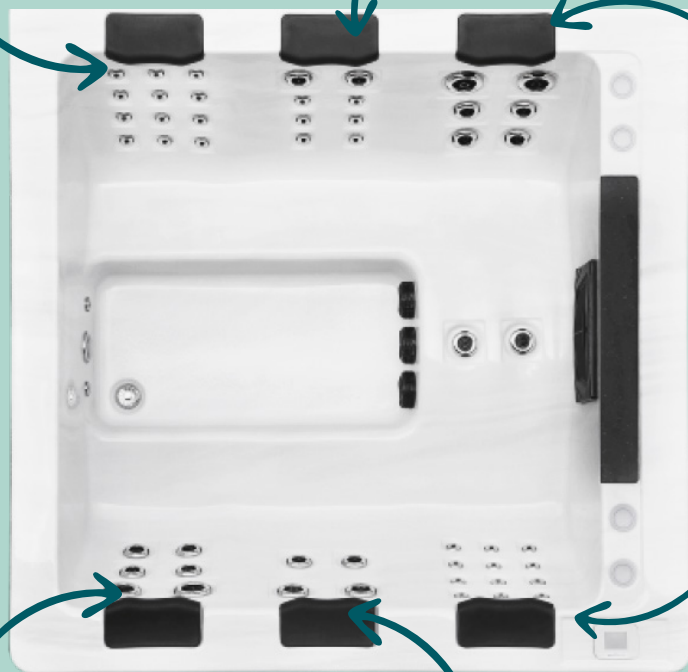

Il est doté d'éclairages LED tout autour pour une ambiance captivante. Il offre une convivialité exceptionnelle, se positionnant comme un parfait intermédiaire entre le spa et la piscine. Son attrait principal est une magnifique lame d'eau, surplombée d'une plaque de pierre, ajoutant une touche de nature à votre expérience de relaxation. De plus, il est connectable en wifi pour une utilisation facile et pratique.

Massage des omoplates
 Massage dorsale & lombaire
 Massage du bassin
 Massage de la ligne du dos

POSTE ALLONGÉ

Massage des omoplates
 Massage dorsale & lombaire
 Massage du bassin

POSTE ASSIS

Massage dorsale & lombaire

DESCRIPTIFS TECHNIQUES

DESCRIPTIFS

Utilisation : Détente
 Dimensions : 220 x 220 x 96 cm
 Poids : 400 Kg
 Volume : 1400 L
 Nombre de places : 4 places assises & 2 places allongées

STRUCTURE

Cuve : Acrylique ARISTECH 
 Châssis : Inox
 Habillage : Aluminium
 Fond : Fibre de verre imputrescible
 Isolation : Cuve, paroi & fond
 Vidange : Oui

ÉQUIPEMENTS & JETS

Hydrojet fixe : 32
 Hydrojet directionnel : 12
 Hydrojet rotatif : 8
 Cascade : 1 de 1.00 mètre
 Ozonateur : 1
 Filtration : Skimmer avec 2 cartouches
 Appui-tête : 6
 Éclairage : 1 projecteur
 Repose verre rétroéclairé : 4
 Couverture isolante : 1
 Options inclus : Commande WIFI & Tactile